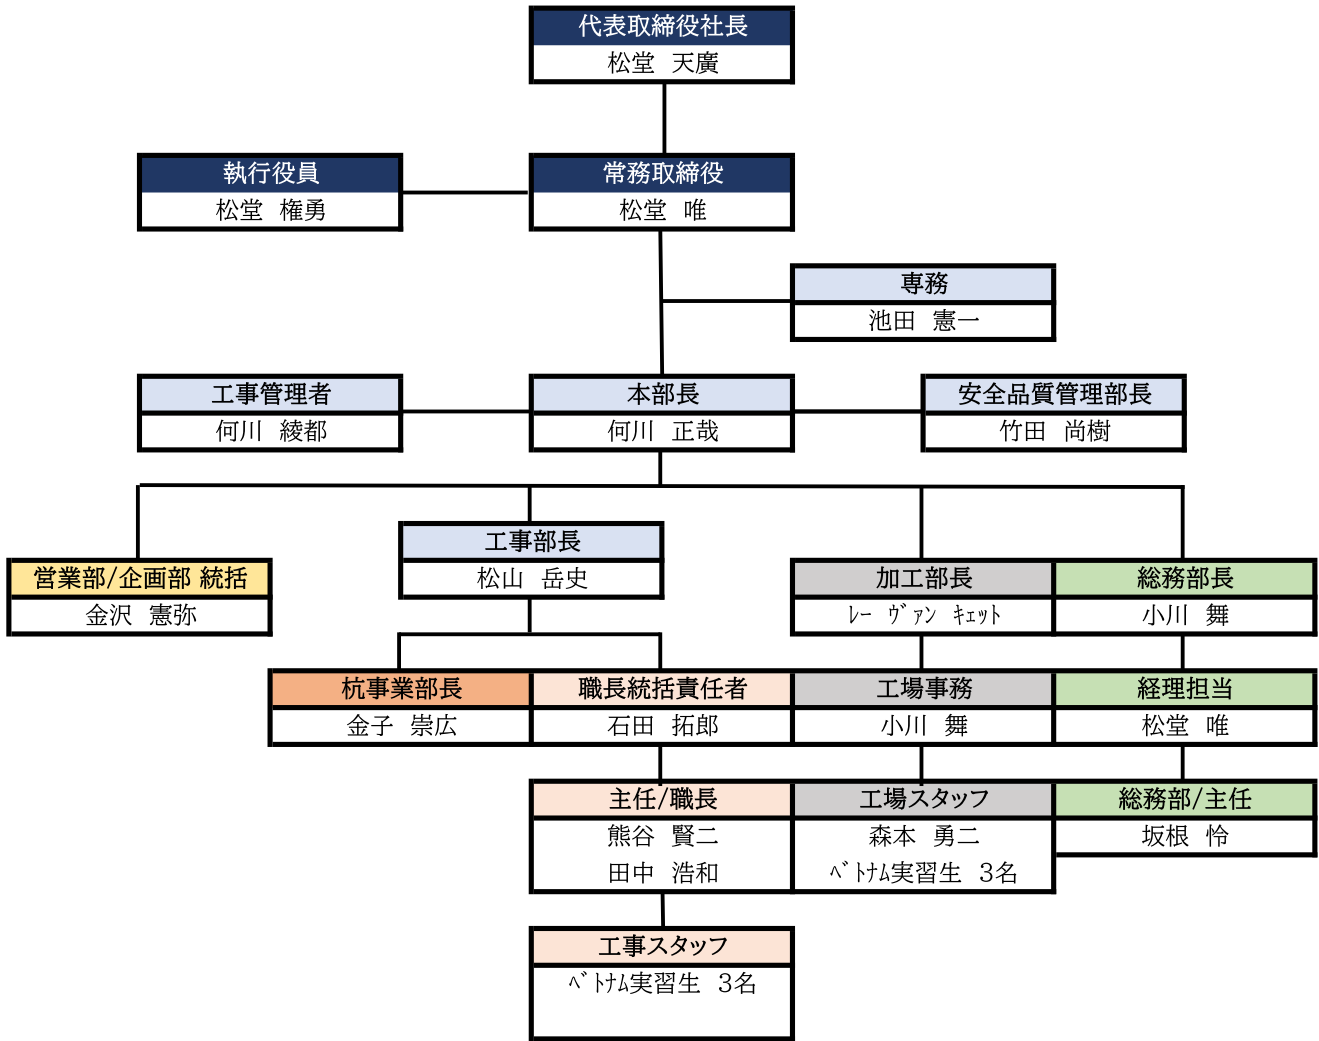

組織図

協力傘下		
INFINITY∞	崇鐵takatetsu	(株)Growth
(株)TSUBASA	酒井商店	鐵心
(株)睦	鳥本鉄筋興業	砂島工業
新鉄工業	岩室鉄筋	道浦鉄筋
林鉄筋	趙鉄筋	14社(48名)

役員 2名
社員 16名
弊社・傘下(全) 66名